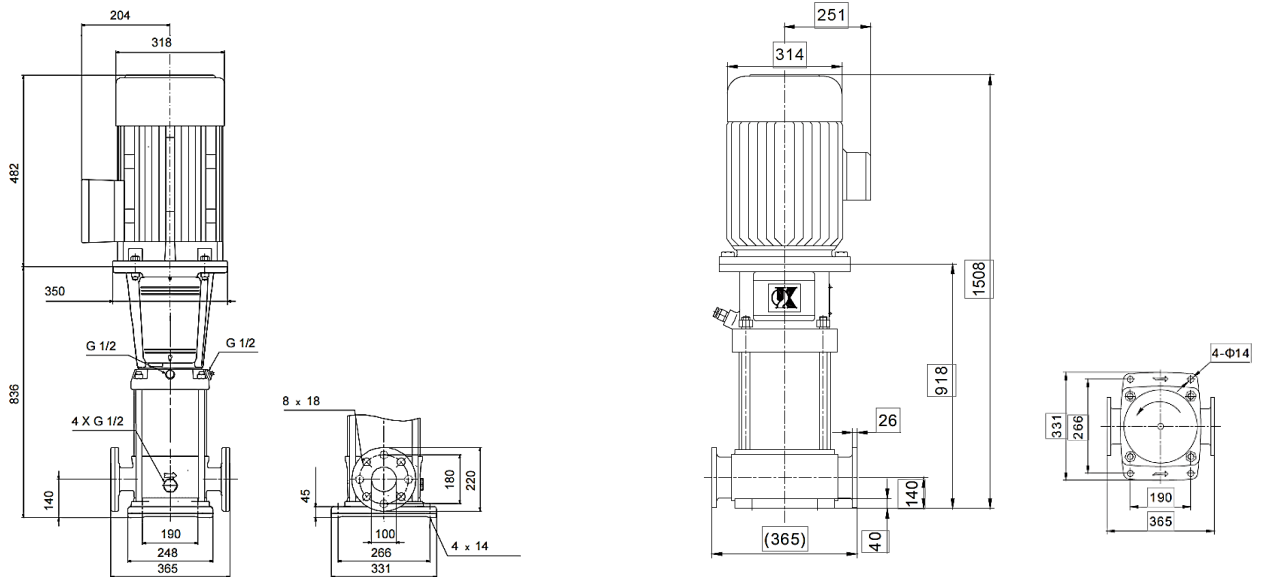

Габаритные чертежи

sales@proglobaltrade.ru

121170, Москва, Кутузовский проспект

стр. 36, корп.3

Телефон: +7(499) 455-64-62