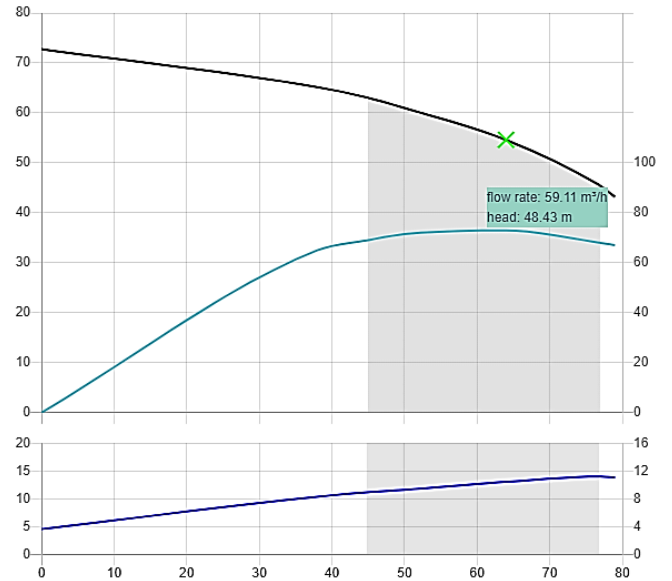

Графики производительности