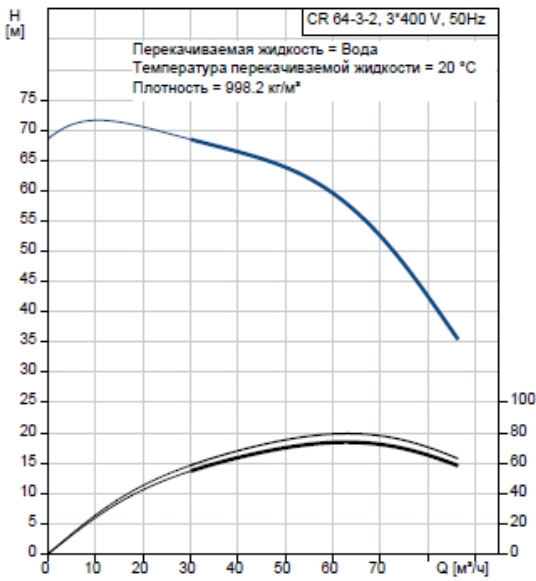

Графики производительности